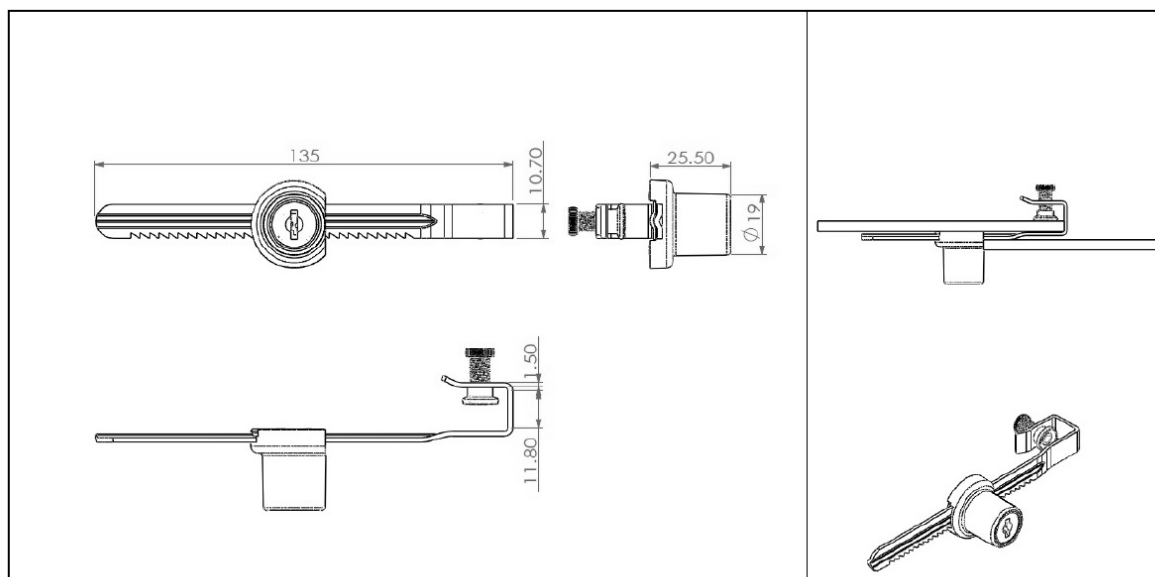

# PRODUCT SHEET

**Description:**

Sliding Glass Door Lock 750-135mm, CPL, KA E30 MK SISO

**Item number:**

14.09.014-0

Units	Box	Carton	HS Code	Barcode
Pcs.	20	200	8301300000	 5704866452892

**SISO A/S**

Mileparken 11  
DK-2740 Skovlunde  
Denmark  
VAT: DK 24786013